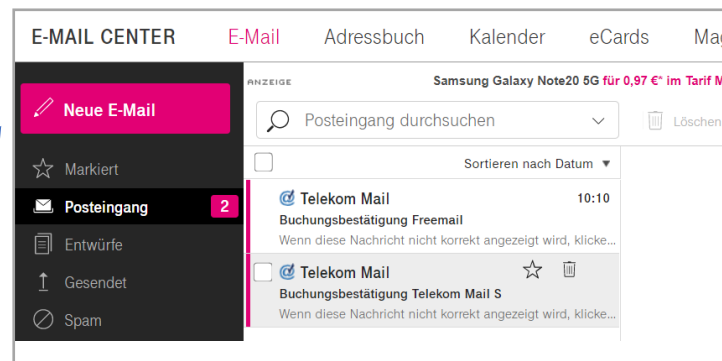

2.

Du siehst jetzt das rechts stehende Formular auf der nächsten Seite.  
Überleg dir jetzt **eine E-Mail-Adresse** und ein **Passwort**, mit dem du dich zukünftig in deinem E-Mail-Postfach anmelden kannst.  
Danach gibst du noch dein **Geburtsdatum** ein.

3.

Weiter unten auf dem Formular musst du noch eine **Sicherheitsabfrage** auswählen und deine **Handy-Nummer** eingeben. Danach klickst du

Weiter

4.

Du erhältst auf deinem Handy per SMS einen **Bestätigungscode**. Diesen bitte im nächsten Schritt eingeben und die **Zustimmung** zum Virenschutz erteilen.  
Dann auf „**Kostenlos registrieren**“ klicken.

5.

Anschließend gelangst du zu deinem **T-Online POSTFACH**.

Nachdem du dich im BFE-Portal registriert hast, findest du in diesem Postfach eine E-Mail mit dem **Aktivierungslink**.

Bitte geben Sie Ihre gewünschte E-Mail-Adresse ein: